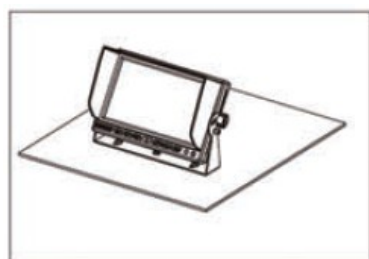

Settings (nastavení): Otočení obrazu monitoru / modrá obrazovka bez signálu / zobrazení trajektorii

Language (Jazyk): nastavení jazyka angličtina / čínština

Instalace monitoru

1. Odšroubujte šrouby a vyjměte monitor. Najděte správné místo pro instalaci držáku typu „U“, připravte 3 šrouby. (Viz obrázky níže)

2. Zafixujte držák pomocí šroubů. Vložte monitor do držáku, upravte úhel a zajistěte jej (viz obrázky níže).

3. Dokončení instalace. Nastavitelný úhel je 30 ° dopředu a 30 ° dozadu. Uživatel si může nastavit vhodný úhel sám (viz níže obrázky)