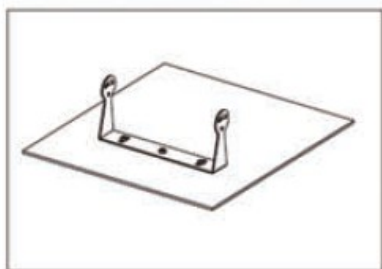

Settings (nastavení): Otočení obrazu monitoru / modrá obrazovka bez signálu / zobrazení trajektorii

Language (Jazyk): nastavení jazyka angličtina / čínština

Instalace monitoru

1. Odšroubujte šrouby a vyjměte monitor. Najděte správné místo pro instalaci držáku typu „U“, připravte 3 šrouby. (Viz obrázky níže)

2. Zafixujte držák pomocí šroubů. Vložte monitor do držáku, upravte úhel a zajistěte jej (viz obrázky níže).

3. Dokončení instalace. Nastavitelný úhel je 30 ° dopředu a 30 ° dozadu. Uživatel si může nastavit vhodný úhel sám (viz níže obrázky)