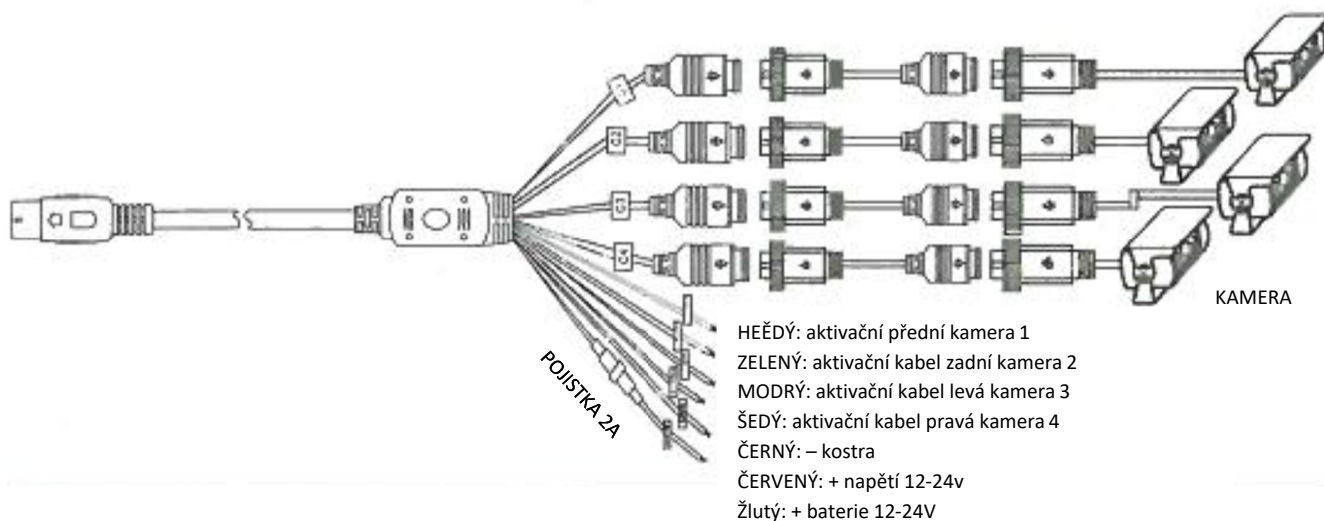

Kabeláž

Dovozce: Stualarm import, s.r.o. Na Křivce 30, Praha 10