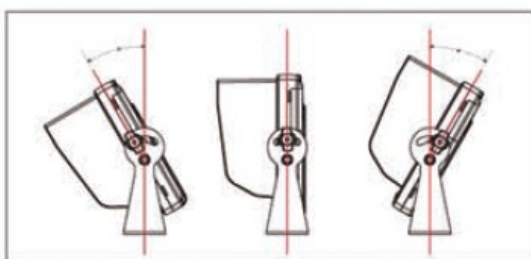

Settings (nastavení): Otočení obrazu monitoru / modrá obrazovka bez signálu / zobrazení trajektorii

Language (Jazyk): nastavení jazyka angličtina / čínština

Instalace monitoru

1. Odšroubujte šrouby a vyjměte monitor. Najděte správné místo pro instalaci držáku typu „U“, připravte 3 šrouby. (Viz obrázky níže)

2. Zafixujte držák pomocí šroubů. Vložte monitor do držáku, upravte úhel a zajistěte jej (viz obrázky níže).

3. Dokončení instalace. Nastavitelný úhel je 30 ° dopředu a 30 ° dozadu. Uživatel si může nastavit vhodný úhel sám (viz níže obrázky)