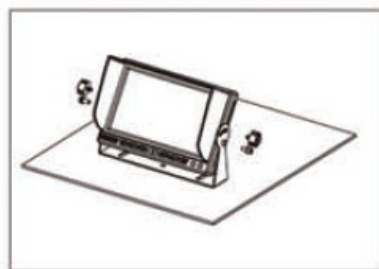

Settings (nastavení): Otočení obrazu monitoru / modrá obrazovka bez signálu / zobrazení trajektorii

Language (Jazyk): nastavení jazyka angličtina / čínština

Instalace monitoru

1. Odšroubujte šrouby a vyjměte monitor. Najděte správné místo pro instalaci držáku typu „U“, připravte 3 šrouby. (Viz obrázky níže)

2. Zafixujte držák pomocí šroubů. Vložte monitor do držáku, upravte úhel a zajistěte jej (viz obrázky níže).

3. Dokončení instalace. Nastavitelný úhel je 30 ° dopředu a 30 ° dozadu. Uživatel si může nastavit vhodný úhel sám (viz níže obrázky)