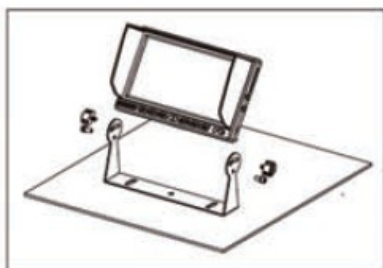

Dálkový ovladač

1. POWER zapnutí a vypnutí
- 2 Posun nahoru
3. Snížení hodnoty
4. Posun dolů
5. Zvýšení hodnoty
6. MENU
7. Rozdělení obrazu
8. Zobrazení kamery 1-4 samostatně

Menu monitoru

Picture (Obraz): jas / kontrast / barevná sytost / nastavení obrazu pro každou kameru zvlášť / reset

Volume (Hlasitost): nemusí být podporováno

Function (Funkce): Otočení obrazu pro každou kameru zvlášť

Zpoždění odpojení kamery pro každou kameru zvlášť

Aktivace / deaktivace světelného senzoru okolního světla

2. Zafixujte držák pomocí šroubů. Vložte monitor do držáku, upravte úhel a zajistěte jej (viz obrázky níže).

3. Dokončení instalace. Nastavitelný úhel je 30 ° dopředu a 30 ° dozadu. Uživatel si může nastavit vhodný úhel sám (viz níže obrázky)