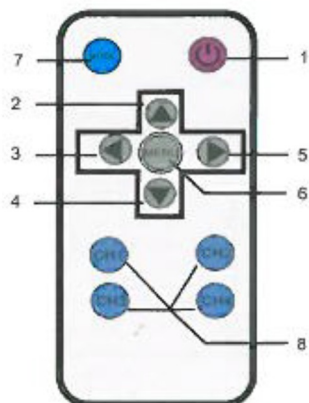

SV702QAHD/SV902QAHD/SV1012QAHD

Návod na použití

Technická specifikace

- 7"/9"/10" monitor TFT
- Rozlišení 800 x 480 / 1024 x 600
- Poměr stran: 16:9
- 4 Video vstupy pro AHD kamery v rozlišení 720P, 960P, 1080P HD 25 fps PAL / CVBS kamery
- PAL a NTSC automatické přepínání
- Napájení: DC 12 V/ 24 V
- Dálkové ovládání, OSD menu
- Sluneční clona
- Rozměr 185 x 120 x 25 mm (včetně držáku a clony 204 x 135 x 73 mm) / rozměry 230 x 155 x 29 mm (včetně držáku a clony 230 x 155 x 68 mm) / rozměry 252 x 170 x 38 mm (včetně držáku a clony 282 x 190 x 74 mm)

Monitor

- 1 MENU
- 2 Kamera AHD1 / zvýšení hodnoty
- 3 Kamera AHD2 / Snížení hodnoty
- 4 POWER zapnutí a vypnutí
- 5 Kamera AHD3 / posuv doleva
- 6 Kamera AHD4 / posuv doprava
- 7 MODE / přepnutí režimu zobrazení kamer
- 8 IR čidlo

Dálkový ovladač

1. POWER zapnutí a vypnutí
- 2 Posun nahoru
3. Snížení hodnoty
4. Posun dolů
5. Zvýšení hodnoty
6. MENU
7. Rozdělení obrazu
8. Zobrazení kamery 1-4 samostatně

Menu monitoru

Picture (Obraz): jas / kontrast / barevná sytost / nastavení obrazu pro každou kameru zvlášť / reset

2. Zafixujte držák pomocí šroubů. Vložte monitor do držáku, upravte úhel a zajistěte jej (viz obrázky níže).

3. Dokončení instalace. Nastavitelný úhel je 30 ° dopředu a 30 ° dozadu. Uživatel si může nastavit vhodný úhel sám (viz níže obrázky)