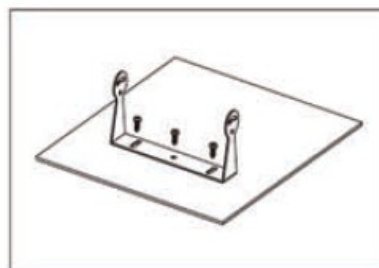

SV702QAHD/SV902QAHD/SV1012QAHD

Návod na použití

Technická specifikace

- 7"/9"/10" monitor TFT
- Rozlišení 800 x 480 / 1024 x 600
- Poměr stran: 16:9
- 4 Video vstupy pro AHD kamery v rozlišení 720P, 960P, 1080P HD 25 fps PAL / CVBS kamery
- PAL a NTSC automatické přepínání
- Napájení: DC 12 V/ 24 V
- Dálkové ovládání, OSD menu
- Sluneční clona
- Rozměr 185 x 120 x 25 mm (včetně držáku a clony 204 x 135 x 73 mm) / rozměry 230 x 155 x 29 mm (včetně držáku a clony 230 x 155 x 68 mm) / rozměry 252 x 170 x 38 mm (včetně držáku a clony 282 x 190 x 74 mm)

Settings (nastavení): Otočení obrazu monitoru / modrá obrazovka bez signálu / zobrazení trajektorii

Language (Jazyk): nastavení jazyka angličtina / čínština

Instalace monitoru

1. Odšroubujte šrouby a vyjměte monitor. Najděte správné místo pro instalaci držáku typu „U“, připravte 3 šrouby. (Viz obrázky níže)

2. Zafixujte držák pomocí šroubů. Vložte monitor do držáku, upravte úhel a zajistěte jej (viz obrázky níže).

3. Dokončení instalace. Nastavitelný úhel je 30 ° dopředu a 30 ° dozadu. Uživatel si může nastavit vhodný úhel sám (viz níže obrázky)