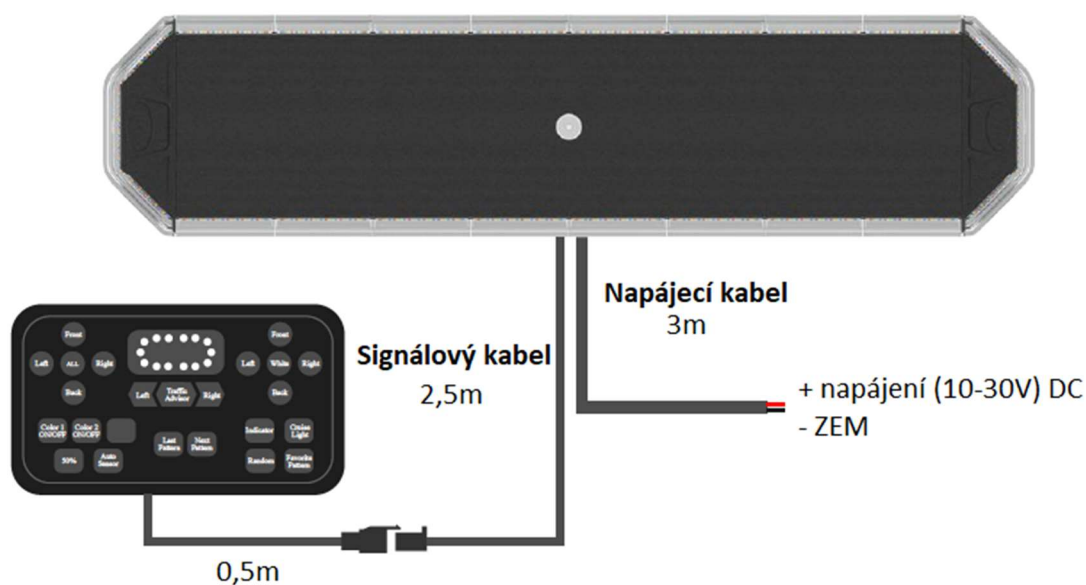

Návod na obsluhu střešních ramp řady sre9-....

Jednobarevné záblesky		FPM	MS
1	Jeden záblesk	150	400MS
2	Dva záblesky	150	400MS
3	Tři záblesky	150	400MS
4	Pětinasobný záblesk	75	800MS
5	Jeden záblesk pomalý	75	800MS
6	Střídavě blikají dvě sousední skupiny	150	400MS
7	Střídavě leva pravá	150	400MS
8	Střídavě levá pravá	75	800MS
9	Blikání proti směru hodinových ručiček		
10	Blikání po směru hodinových ručiček		
11	Vlevo stabilní světlo (40 %), vpravo trojitý záblesk	150	400MS
12	Vpravo stabilní světlo (40 %), vlevo trojitý záblesk	150	400MS

Upraví svítivost na 50%

Automaticky snímá intenzitu okolního osvětlení a upravuje svítivost na 50%.
Den a 50 % v noci 100%, ECE R65 Class 2 (ve dne, v noci), SAE J845 Class 1

Vypne zobrazení displeje

Varovná světla přepne do stálého svícení