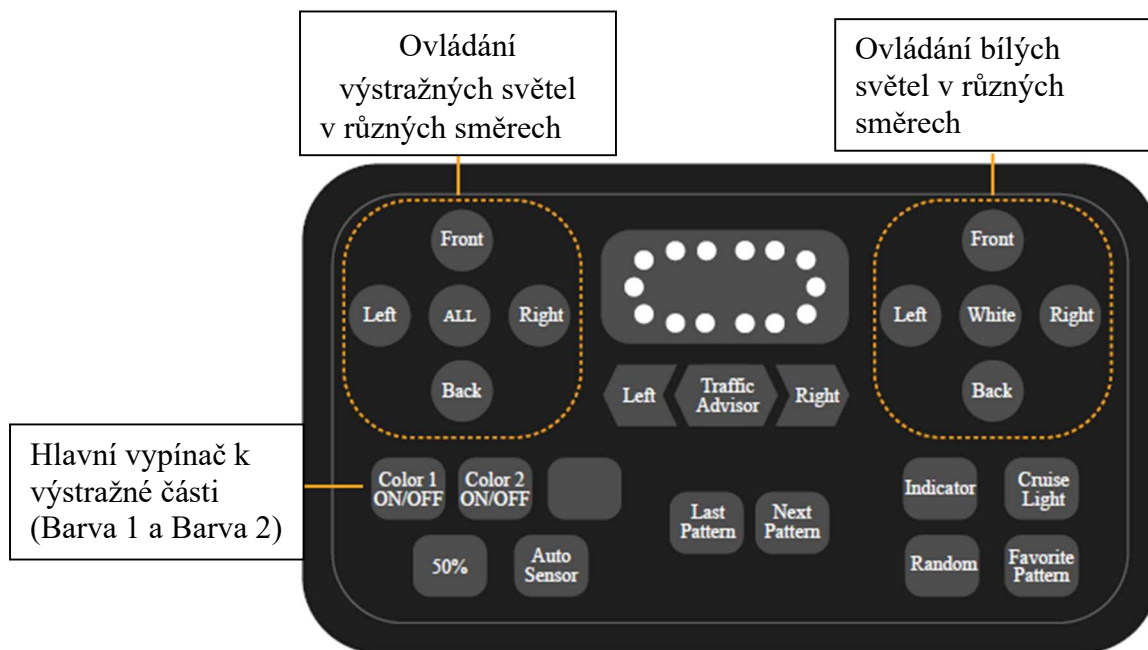

Návod na obsluhu střešních ramp řady sre9-....

Jednobarevné záblesky		FPM	MS
1	Jeden záblesk	150	400MS
2	Dva záblesky	150	400MS
3	Tři záblesky	150	400MS
4	Pětinasobný záblesk	75	800MS
5	Jeden záblesk pomalý	75	800MS
6	Střídavě blikají dvě sousední skupiny	150	400MS
7	Střídavě leva pravá	150	400MS
8	Střídavě levá pravá	75	800MS
9	Blikání proti směru hodinových ručiček		
10	Blikání po směru hodinových ručiček		
11	Vlevo stabilní světlo (40 %), vpravo trojitý záblesk	150	400MS
12	Vpravo stabilní světlo (40 %), vlevo trojitý záblesk	150	400MS

FPM znamená počet cyklů za minutu

Dvoubarevné záblesky		FPM	MS
1	Jeden záblesk: Barva 1 vše, Barva 2 vše	150 / 2	400MS * 2
2	Dva záblesky: Barva 1 půl, Barva 2 půl	150 / 1	400MS * 1
3	Tři záblesky: Barva 2 půl, Barva 1 půl	150 / 1	400MS * 1
4	Pětinasobný záblesk: Barva 1 vše, Barva 2 vše	75 / 2	800MS * 2
5	Jeden záblesk pomalý: Barva 1 vše, Barva 2 vše	75 / 2	800MS * 2
6	Střídavě blikají dvě sousední skupiny	150 / 2	400MS * 2
7	Střídavě leva pravá	150 / 2	400MS * 2
8	Střídavě levá pravá	75 / 2	800MS * 2
9	Blikání proti směru hodinových ručiček		
10	Blikání po směru hodinových ručiček		
11	Vlevo stabilní světlo (40 %), vpravo trojitý záblesk	150 / 2	400MS * 2
12	Vpravo stabilní světlo (40 %), vlevo trojitý záblesk	150 / 2	400MS * 2

* FPM znamená počet cyklů za minutu

Pro přepínání barev stisknete **Color1** a **ALL** světlá rampa bude blikat. Pokud chcete změnit barvu, vypnete barvu 1 a zapnete barvu 2, pokud chcete, aby obě barvy blikaly, prosím zapnete obě barvy.

Všechny blikající vzory se neustále mění po každých pěti cyklech

Tímto tlačítkem je možné spínat preferovaný vzor blikání

Směrování vozidel doleva

Směrování vozidel na obě strany

Směrování vozidel doprava